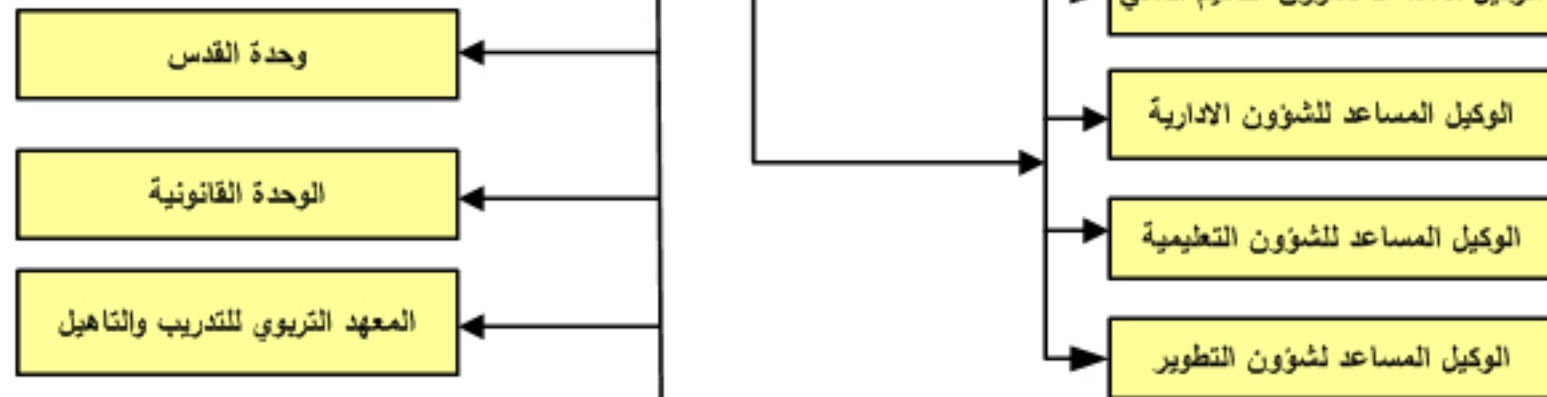

الهيكل التنظيمي لوزارة التربية والتعليم

وزير التربية والتعليم

الوكيل

الجامعات الحكومية والكليات التقنية والحكومية

المديرية